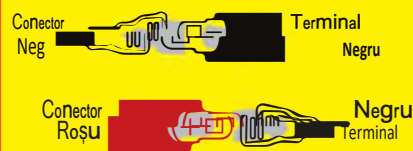

! AVERTIZARE:

1. Utilizați sub supravegherea adulților, interzicând conducerea în zonele periculoase, cum ar fi strada, panta și scările.
2. Nu este potrivit pentru copiii sub trei ani.
3. Această jucărie nu este potrivită pentru copiii sub 3 ani datorită vitezei maxime.
4. Echipamentele de protecție trebuie purtate. Nu este utilizat în trafic.
5. Doar pentru copiii între 37 și 96 de luni.
6. Această jucărie nu are frână.
7. Greutatea maximă a utilizatorului este de 60 kg.

În timp ce conectați conectorii la bateria de stocare, aveți grijă că sunt conectați în polaritate corectă.

! WARNUNG:

1. Verwenden Sie unter Aufsicht von Erwachsenen das Fahren in gefährlichen Bereichen wie Straße, Hang und Treppe.
2. Nicht für Kinder unter drei Jahren geeignet.
3. Dieses Spielzeug ist aufgrund seiner Höchstgeschwindigkeit nicht für Kinder unter 3 Jahren geeignet.
4. Schutzausrüstung sollte getragen werden. Nicht im Verkehr zu verwenden.
5. Nur für Kinder zwischen 37 und 96 Monaten.
6. Dieses Spielzeug hat keine Bremse.
7. Das maximale Benutzergewicht beträgt 60 kg.