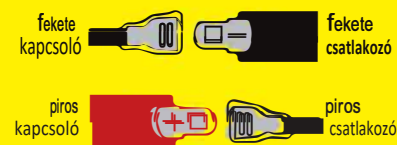

! FIGYELEM:

1. Felnőtt felügyelete alatt használja, tilos a veszélyes övezetben, például utcán, lejtőn és lépcsőn vezetni.
2. Nem alkalmazható három év alatti gyermekek számára.
3. Ez a játék a maximális sebessége miatt 3 éves kor alatti gyermekek számára nem alkalmas.
4. Védőfelszerelést kell viselni. A forgalomban nem használható.
5. Csak 37-96 hónapos gyermekek számára.
6. Ennek a játéknak nincs féke.
7. A maximális felhasználói súly 60 kg.

összekapcsolva.