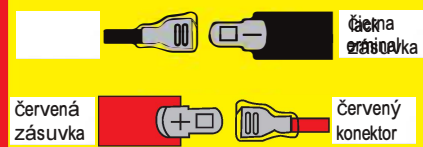

În timp ce conectați conectorii la bateria de stocare, aveți grijă că sunt conectați în polaritate corectă.

! WARNUNG:

1. Verwenden Sie unter Aufsicht von Erwachsenen das Fahren in gefährlichen Bereichen wie Straße, Hang und Treppe.
2. Nicht für Kinder unter drei Jahren geeignet.
3. Dieses Spielzeug ist aufgrund seiner Höchstgeschwindigkeit nicht für Kinder unter 3 Jahren geeignet.
4. Schutzausrüstung sollte getragen werden. Nicht im Verkehr zu verwenden.
5. Nur für Kinder zwischen 37 und 96 Monaten.
6. Dieses Spielzeug hat keine Bremse.
7. Das maximale Benutzergewicht beträgt 60 kg.

Achten Sie beim Anschließen der Anschlüsse an den Akku darauf, dass sie in der richtigen Polarität angeschlossen sind.

! POZOR:

1. Používajte len pod dohľadom dospeljej osoby, nepoužívajte na cestných komunikáciách a v premávke.
2. Neodporúča sa pre vekovú kategóriu pod 3 rokov.
3. Z dôvodu maximálnej rýchlosti mladšia osoba ako 3 rokov nesmie používať.
4. Pri používaní je nutné používať ochranné prostriedky aby sa predišlo úrazom.
5. Odporúčaná veková hranica je od 3 do 8 rokov.
6. Táto hračka nemá brzdu.
7. Maximálna nosnosť je 60 kg.

Pri zapájaní dávajte pozor aby ste zapájali správnu polaritou!

! WARNING:

1. Use under supervision of adults, forbid driving in dangerous zone such as street, slope and stairs.
2. Not suitable for children under three years.
3. This toy is unsuitable for children under 3 years due to its maximum speed.
4. Protective equipment should be worn. Not to used in traffic.
5. Only for children from 37-96 months old.
6. This toy has no brake.
7. Maximum user weight is 60kgs.