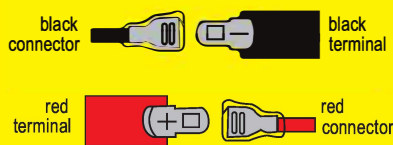

While connecting the connectors to the storage battery take care they are connected in correct polarity.

! FIGYELEM:

1. Felnőtt felügyelete alatt használja, tilos a veszélyes övezetben, például utcán, lejtőn és lépcsőn vezetni.
2. Nem alkalmazható három év alatti gyermekek számára.
3. Ez a játék a maximális sebessége miatt 3 éves kor alatti gyermekek számára nem alkalmas.
4. Védőfelszerelést kell viselni. A forgalomban nem használható.
5. Csak 37-96 hónapos gyermekek számára.
6. Ennek a játéknak nincs féke.
7. A maximális felhasználói súly 60 kg.