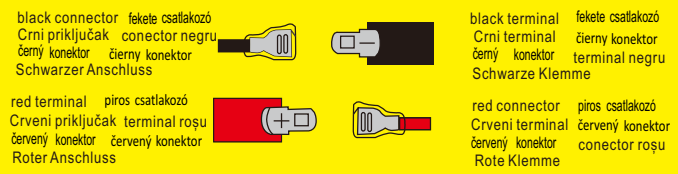

While connecting the connectors to the storage battery, take care they are connected in correct polarity.
Pri povezivanju priključaka na bateriju obratite pozornost i pobrinite se da su povezani u ispravnom polaritetu.
Při zapojení baterie dbejte na to, abyste zapojily správnou polaritu.
Stellen Sie beim Anschluss der Steckverbinder an die Batterie sicher, dass sie in der richtigen Polarität angeschlossen sind.
Miközben a csatlakozókat az akkumulátorhoz csatlakoztatja, ügyeljen arra, hogy a megfelelő polaritással legyenek csatlakoztatva.
Atunci când conectați cablurile, acordați atenție polarității acestora.
Pri zapojení baterie dbajte na to, aby ste zapájali správnou polaritou.